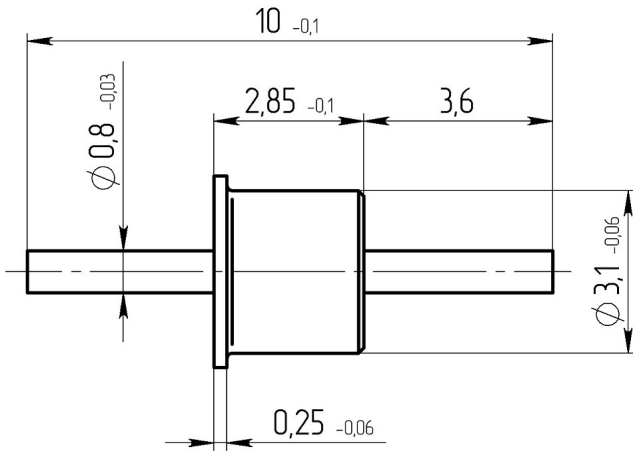

-01-01

.431145.001

Габаритные и установочные размеры

Внешний вид

SCI-9909 (Spectrum control)

2

1500

0,0015